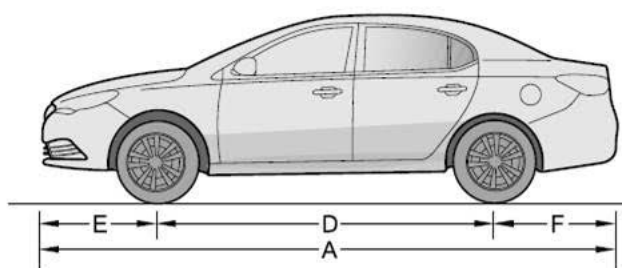

CARACTERISTICAS TECNICAS

CARROCERIA

SEDAN

1.5L MT FULL

1.5L AT FULL

Norma de Emisión	EURO V	
Cilindrada (cc)	1498 cc	
Nº de Cilindros	4	
Potencia Nominal Motor (Hp)	105 a 6000	
Torque(Nm/rpm)	135/4500	
Velocidad Máxima (km/h)	180	170
Combustible/Alimentación	Gasolina	

Transmisión	Mecánica	Automatica
Cambios	5+R	4+R
Ejes	2	
Tracción	Delantera	

Suspension delantera:	Independiente, McPherson	
Suspension posterior:	Semi independiente con eje de torsion	

Aro	16"	
Medida Neumático	205/55R16	
Medida Neumático de respuesto	T125/90R16	

Longitud(mm)	4579	
Altura(mm)	1490	
Anchura(mm)	1804	
Peso sin carga(Kg)	1235	1280
Peso Bruto(Kg)	1610	1655

Puertas:	5	
Distancia Entre ejes(mm)	2660	
Capacidad de maletera (Lt.)	482	

Ítem	Parámetros
Distancia entre ruedas delanteras, mm	1548
Distancia entre ruedas traseras, mm	1549
Diámetro mínimo de giro, m	11.15
Capacidad del estanque de combustible, L	55

Ítem	Parámetros
Longitud total A, mm	4579
Ancho total B, mm (sin espejo retrovisor exterior)	1804
Altura total C (vacío), mm	1490
Distancia entre ejes D, mm	2660
Suspensión delantera E, mm	922
Suspensión trasera F, mm	997