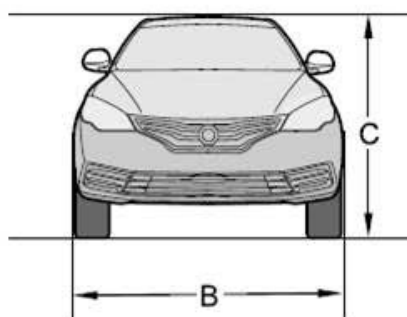

CARACTERISTICAS TECNICAS

CARROCERIA

SEDAN

1.5L MT FULL

1.5L AT FULL

Norma de Emisión	EURO V	
Cilindrada (cc)	1498 cc	
Nº de Cilindros	4	
Potencia Nominal Motor (Hp)	105 a 6000	
Torque(Nm/rpm)	135/4500	
Velocidad Máxima (km/h)	180	170
Combustible/Alimentación	Gasolina	

Transmisión	Mecánica	Automatica
Cambios	5+R	4+R
Ejes	2	
Tracción	Delantera	

Suspension delantera:	Independiente, McPherson	
Suspension posterior:	Semi independiente con eje de torsion	

Aro	16"	
Medida Neumático	205/55R16	
Medida Neumático de respuesto	T125/90R16	

Longitud(mm)	4579	
Altura(mm)	1490	
Anchura(mm)	1804	
Peso sin carga(Kg)	1235	1280
Peso Bruto(Kg)	1610	1655

Puertas:	5	
Distancia Entre ejes(mm)	2660	
Capacidad de maletera (Lt.)	482	

Ítem	Parámetros
Distancia entre ruedas delanteras, mm	1548
Distancia entre ruedas traseras, mm	1549
Diámetro mínimo de giro, m	11.15
Capacidad del estanque de combustible, L	55

Ítem	Parámetros
Longitud total A, mm	4579
Ancho total B, mm (sin espejo retrovisor exterior)	1804
Altura total C (vacío), mm	1490
Distancia entre ejes D, mm	2660
Suspensión delantera E, mm	922
Suspensión trasera F, mm	997